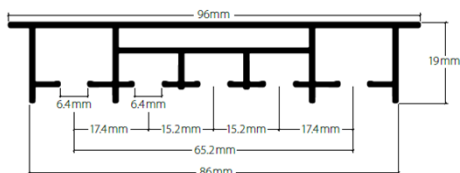

Multifunktion-Vorhangprofil zum einbetonieren