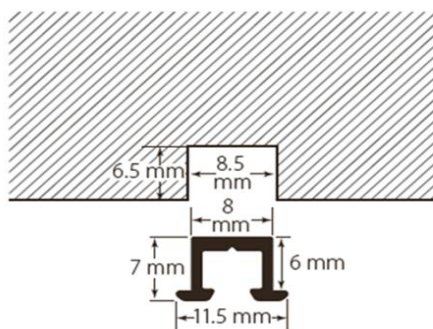

Einnut Profil EP 104 S

Vorhangprofil zum einnuten im Vorhangbrett.
Aluminium natur eloxiert, Aluminium weiss, Lagerlängen von 6 m

Zubehör:

Montagezubehör:

Service:

Fixmasszuschnitt inkl. Ausbruch / Einfahrt

Montage:

Profil ca. alle 12 cm gelocht \varnothing 2,5 mm
Montage nur mit Profilschrauben.

Vorhangprofilsysteme:

	Artikelbezeichnung	Artikel-Nummer
	Einnut Profil	
	Aluminium natur eloxiert, gelocht	EP 104.1 S
	Aluminium weiss, Ral 9016, gelocht	EP 104.2 S
	Lagerlängen von 6m	
	Abdeckband, Kunststoff	
	Weiss	A 105.2 S
	Profilschrauben	
	12 mm	PSS 12
	15 mm	PSS 15
	18 mm	PSS 18