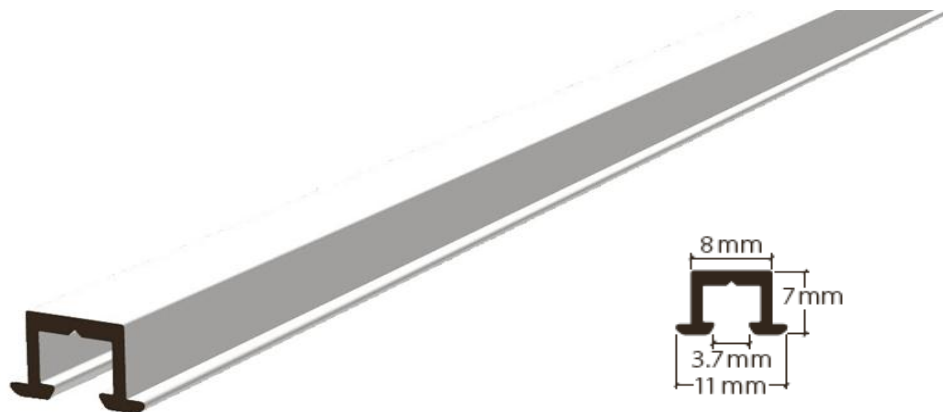

Einnut Profil EP 104 S

Vorhangprofil zum einnuten im Vorhangbrett.
Aluminium natur eloxiert, Aluminium weiss, Lagerlängen von 6 m

Zubehör:

Montagezubehör:

Service:

Fixmasszuschnitt inkl. Ausbruch / Einfahrt

Montage:

Profil ca. alle 12 cm gelocht \varnothing 2,5 mm
Montage nur mit Profilschrauben.

Vorhangprofilsysteme:

	Artikelbezeichnung	Artikel-Nummer
	Einnut Profil	
	Aluminium natur eloxiert, gelocht	EP 104.1 S
	Aluminium weiss, Ral 9016, gelocht	EP 104.2 S
	Lagerlängen von 6m	
	Abdeckband, Kunststoff	
	Weiss	A 105.2 S
	Profilschrauben	
	12 mm	PSS 12
	15 mm	PSS 15
	18 mm	PSS 18