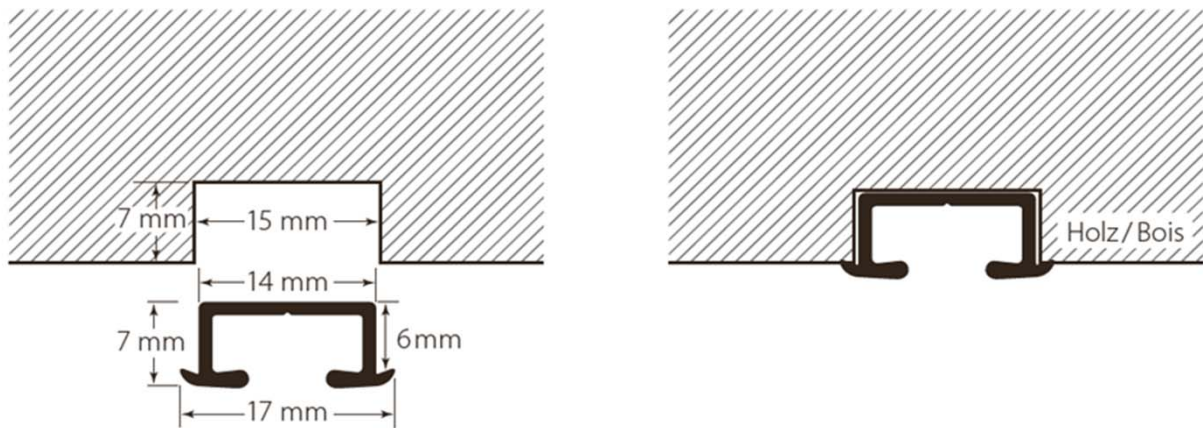

Einnut Profil EP 102 M

Vorhangprofil zum einnuten im Vorhangbrett, ungelocht oder gelocht.
Aluminium natur eloxiert, Aluminium weiss, Lagerlängen von 6 m.
Lagerlänge von 4 m auf Anfrage.

Zubehör:

Montagezubehör:

Service:

Biegekonstruktionen, Fixmasszuschnitt inkl. Ausbruch.

Biegeservice:

Sicht immer von oben, die Gleitbahn ist unten.

Radien: ab 80 mm
Winkel: 90°, oder nach
Ihrer Wahl

Sonderradien und
Winkel nach Skizze

VORHANG SCHIENEN PROFIL

Montage:

Das Profil ist ca. alle 12 cm gelocht, \varnothing 2.5 mm, Montage nur mit Profilschrauben