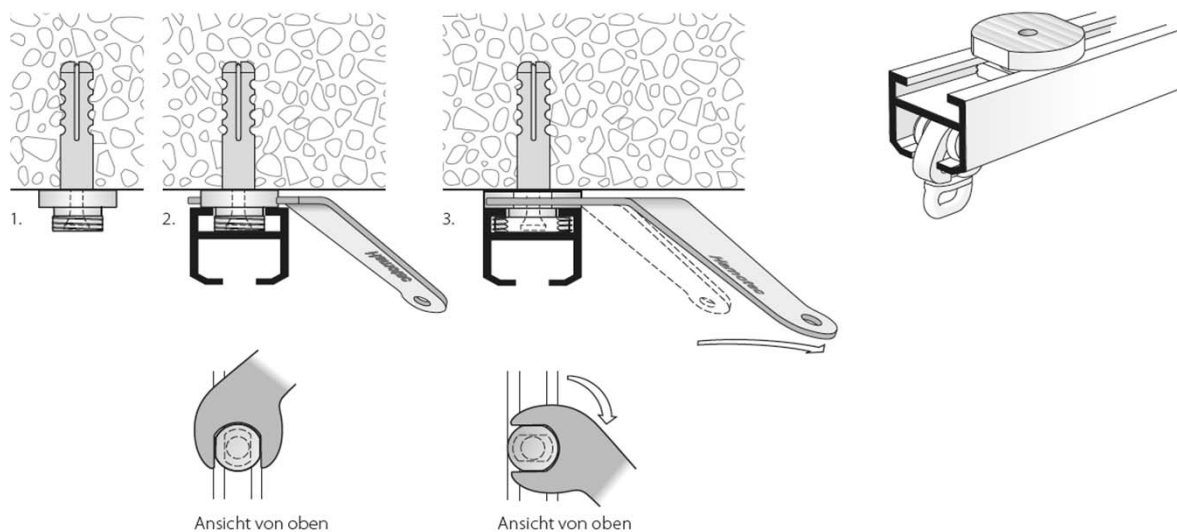

Balkonsichtschutz-Vorhangprofil Optima

Balkon-Vorhangprofil mit Deckenträger an Balkondecke aufgesetzt, für Storenstoffe und Blachen.

Zubehör:

Montage:

VORHANG SCHIENEN PROFIL

Service:

Biegekonstruktionen, Fixmasszuschnitt.

Biegeservice:

Sicht immer von oben, die Gleitbahn ist unten.

Radien: ab 170 mm
Winkel: 90°, oder nach Ihrer Wahl

Sonderradien und Winkel nach Skizze

Vorhangprofilssysteme:

	Artikelbezeichnung	Artikel-Nummer
	Balkonsichtschutz-Vorhangprofil Optima für Storenstoffe und Blachenbehang	
	Aluminium grau, Ral 7038 / 100 my	BSV 150.6 O
	Aluminium weiss, Ral 9016 /100 my	BSV 150.2 O
	Lagerlängen von 6m	Zuschnitt auf Mass +20%
Seitenabschluss		
	Aluminium grau, Ral 7038	SA 101.6 O
	Aluminium weiss, Ral 9016	SA 101.2 O
Deckenhalter, Stärke 6mm		
	Aluminium grau, Ral 7038	DH 6.6 O
	Aluminium weiss, Ral 9016	DH 6.2 O
Gabelschlüssel zum eindrehen		
	von Deckenhalter	GSE 8 O

VORHANG SCHIENEN PROFIL

Profilverbinder Metall

Metall

PV 9 O

Feststeller Eisen

mit Gewindestift M4x14

FMG 4.14 O

Roller Metall, mit Klemm-Öse zu Balkon Windschutzprofil

Grau

RMK 10

Weiss

RMK 02

Objekt-Ösenroller mit drehbarer Nähöse zu Balkonprofil

Kunststoff grau

ODN 11.10

Kunststoff weiss