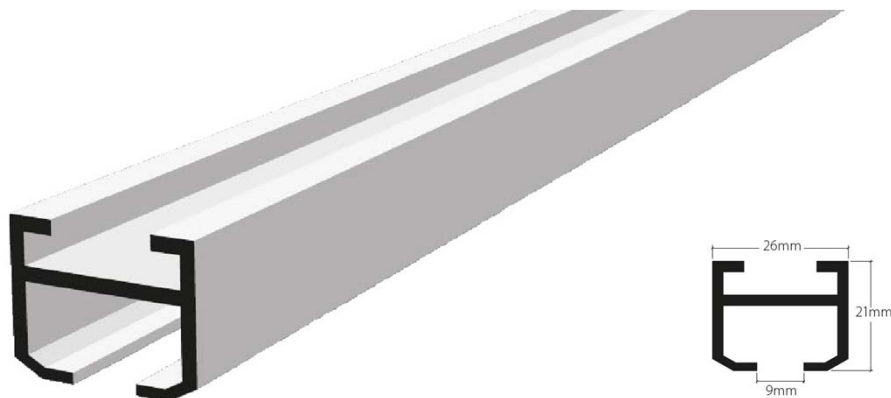

Balkonsichtschutz-Vorhangprofil Optima

Balkon-Vorhangprofil mit Deckenträger an Balkondecke aufgesetzt, für Storenstoffe und Blachen.

Zubehör:

Montage:

VORHANG SCHIENEN PROFIL

Service:

Biegekonstruktionen, Fixmasszuschnitt.

Biegeservice:

Sicht immer von oben, die Gleitbahn ist unten.

Radien: ab 170 mm
Winkel: 90°, oder nach Ihrer Wahl

Sonderradien und Winkel nach Skizze

Vorhangprofilssysteme:

	Artikelbezeichnung	Artikel-Nummer
	Balkonsichtschutz-Vorhangprofil Optima für Storenstoffe und Blachenbehang	
	Aluminium grau, Ral 7038 / 100 my	BSV 150.6 O
	Aluminium weiss, Ral 9016 /100 my	BSV 150.2 O
	Lagerlängen von 6m	Zuschnitt auf Mass +20%
Seitenabschluss		
	Aluminium grau, Ral 7038	SA 101.6 O
	Aluminium weiss, Ral 9016	SA 101.2 O
Deckenhalter, Stärke 6mm		
	Aluminium grau, Ral 7038	DH 6.6 O
	Aluminium weiss, Ral 9016	DH 6.2 O
Gabelschlüssel zum eindrehen		
	von Deckenhalter	GSE 8 O

VORHANG SCHIENEN PROFIL

Profilverbinder Metall

Metall

PV 9 O

Feststeller Eisen

mit Gewindestift M4x14

FMG 4.14 O

Roller Metall, mit Klemm-Öse zu Balkon Windschutzprofil