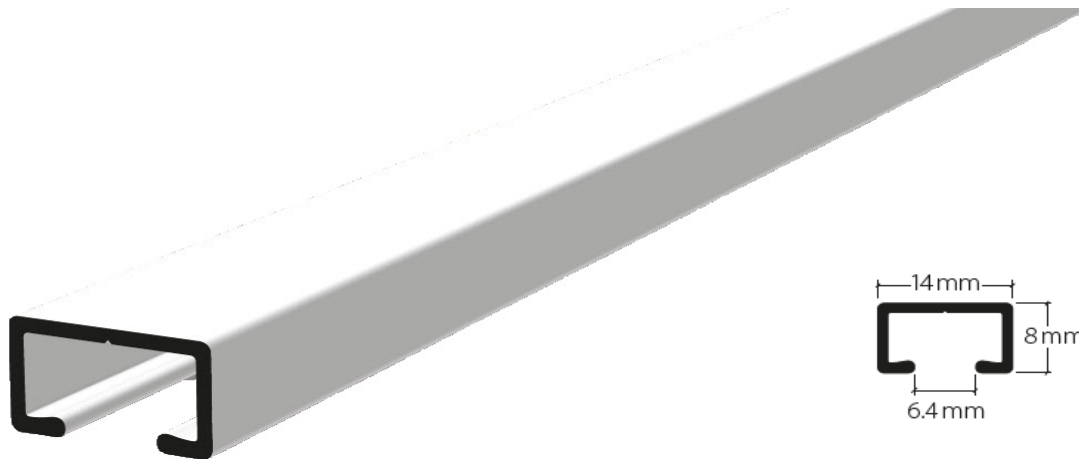

Aufschraub Profil AP 101 M

Vorhangprofil geeignet für die Montage auf Holz

Aluminium natur eloxiert, Aluminium weiss, Lagerlängen von 4 m und 6 m auf Anfrage

Zubehör:

Montagezubehör:

Service:

Biegekonstruktionen, Fixmasszuschnitt inkl. Ausbruch.

Biegeservice:

Sicht immer von oben, die Gleitbahn ist unten.

Radien: ab 80 mm
Winkel: 90°, oder nach
Ihrer Wahl

Sonderradien und
Winkel nach Skizze

VORHANG SCHIENEN PROFIL

Montage:

Profil gelocht \varnothing 2,5 mm
Montage mit Profilschrauben

Für Montage auf Beton siehe System SP 100

Vorhangprofilsysteme:

	Artikelbezeichnung	Artikel-Nummer
	Aufschraub Profil	
	Aluminium natur eloxiert, gelocht	AP 101.1 M
	Aluminium weiss, Ral 9016, gelocht	AP 101.2 M
	Aluminium braun eloxiert, gelocht	AP 101.4 M
	Lagerlängen von 4m und 6m	Zuschnitt auf Mass +20%
	Profilverbinder Federstahl	
	Stahl	PV 101.8
	Weiss	PV 101.2
	Seitenabschluss	
	Kunststoff grau	SA 101.6 S
	Kunststoff weiss	SA 101.2 S
	Profilschrauben mit Schlitz	
	12 mm	PSS 12
	15 mm	PSS 15
	18 mm	PSS 18

Biegeservice**Ansicht:** von oben gesehen

Radien: ab 80 mm bis 200 mm

BS 101.1

Radien: bis 500 mm

BS 101.2

Radien: bis 1000 mm

BS 101.3

Winkel: 90° oder nach Ihrer Wahl