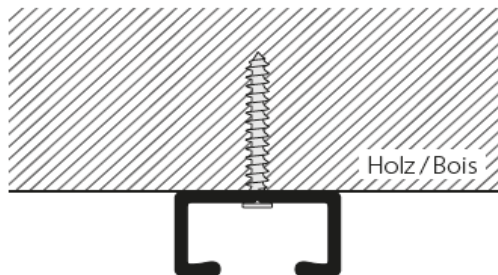

Aufschraub Profil AP 101 M

Vorhangprofil geeignet für die Montage auf Holz

Aluminium natur eloxiert, Aluminium weiss, Lagerlängen von 4 m und 6 m auf Anfrage

Zubehör:

Montagezubehör:

Service:

Biegekonstruktionen, Fixmasszuschnitt inkl. Ausbruch.

Biegeservice:

Sicht immer von oben, die Gleitbahn ist unten.

Radien: ab 80 mm
Winkel: 90°, oder nach
Ihrer Wahl

Sonderradien und
Winkel nach Skizze

VORHANG SCHIENEN PROFIL

Montage:

Profil gelocht \varnothing 2,5 mm
Montage mit Profilschrauben

Für Montage auf Beton siehe System SP 100

Vorhangprofilsysteme:

	Artikelbezeichnung	Artikel-Nummer
	Aufschraub Profil	
	Aluminium natur eloxiert, gelocht	AP 101.1 M
	Aluminium weiss, Ral 9016, gelocht	AP 101.2 M
	Aluminium braun eloxiert, gelocht	AP 101.4 M
	Lagerlängen von 4m und 6m	Zuschnitt auf Mass +20%
	Profilverbinder Federstahl	
	Stahl	PV 101.8
	Weiss	PV 101.2
	Seitenabschluss	
	Kunststoff grau	SA 101.6 S
	Kunststoff weiss	SA 101.2 S
	Profilschrauben mit Schlitz	
	12 mm	PSS 12
	15 mm	PSS 15
	18 mm	PSS 18

Biegeservice**Ansicht:** von oben gesehen

Radien: ab 80 mm bis 200 mm

BS 101.1

Radien: bis 500 mm

BS 101.2

Radien: bis 1000 mm

BS 101.3

Winkel: 90° oder nach Ihrer Wahl